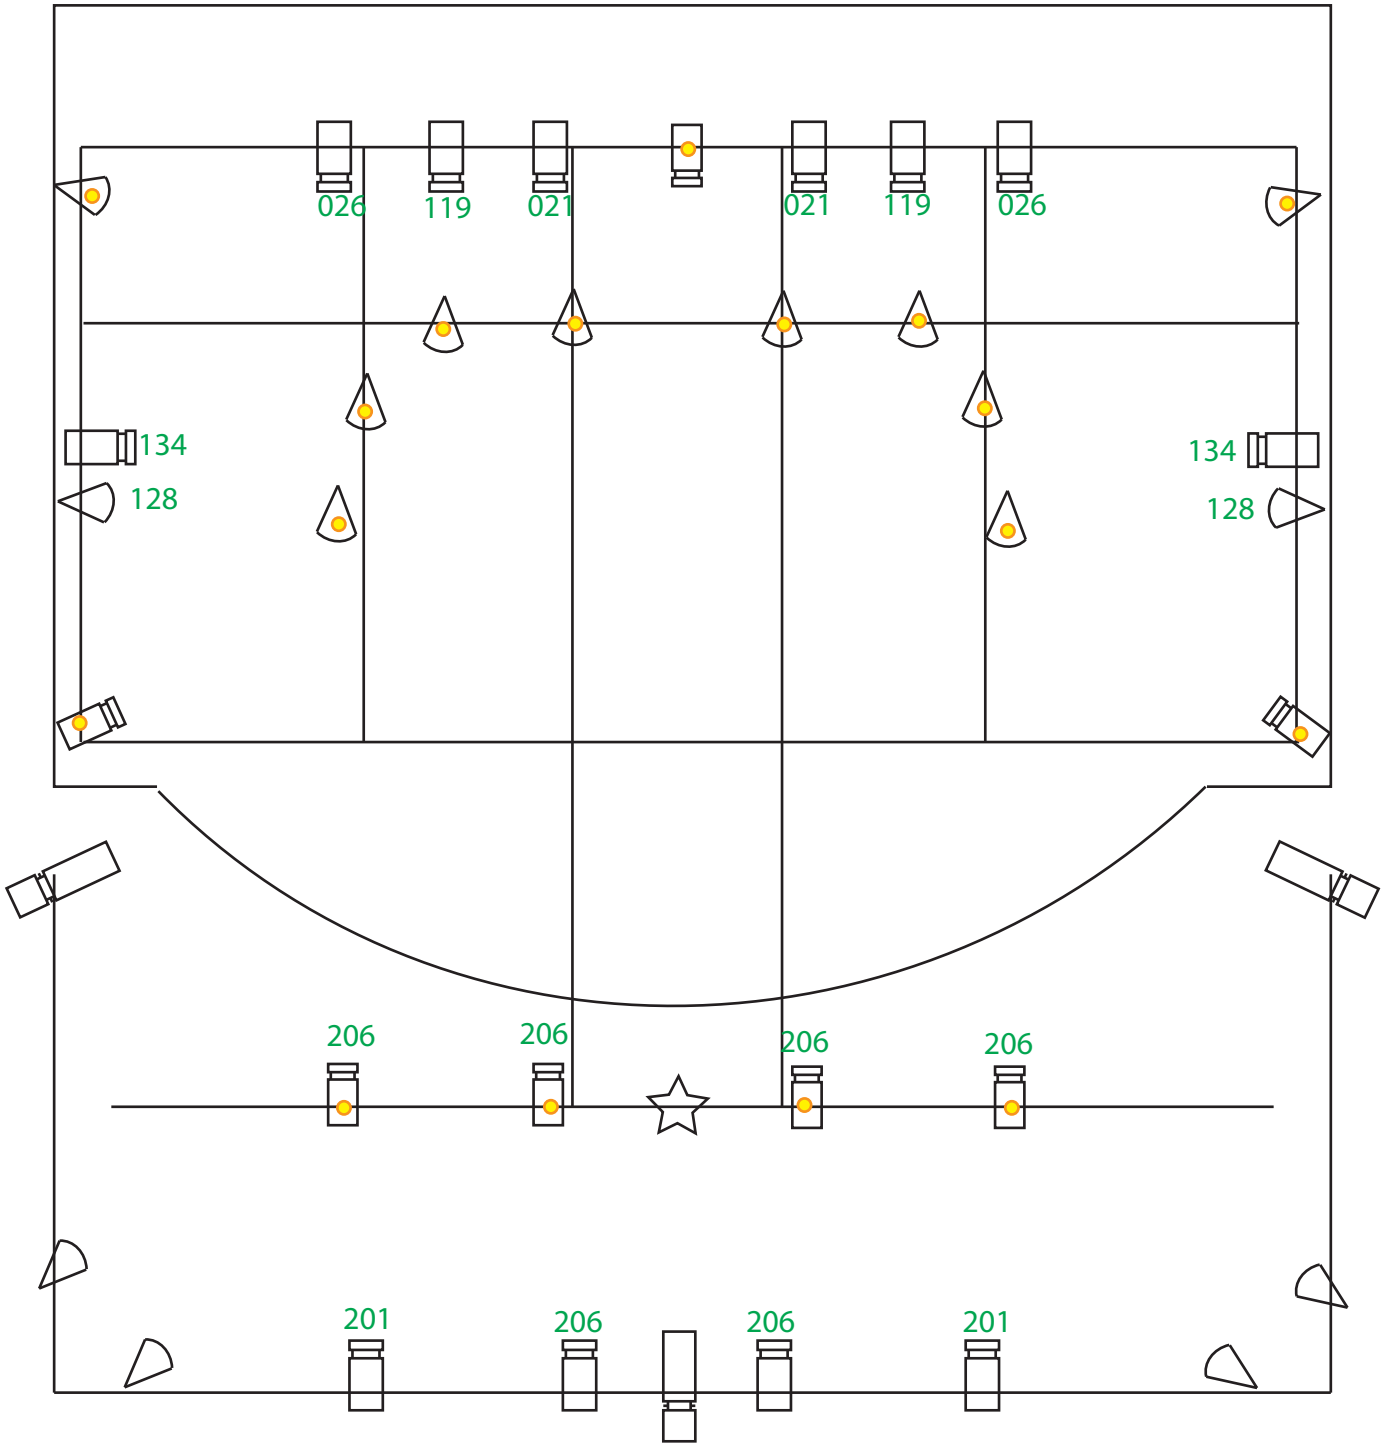

# Plan de feu d'accueil La Comedia

PC 1kW

Stroboscope

PC 650W

Peut être orienté

Découpe 1kW

PAR64